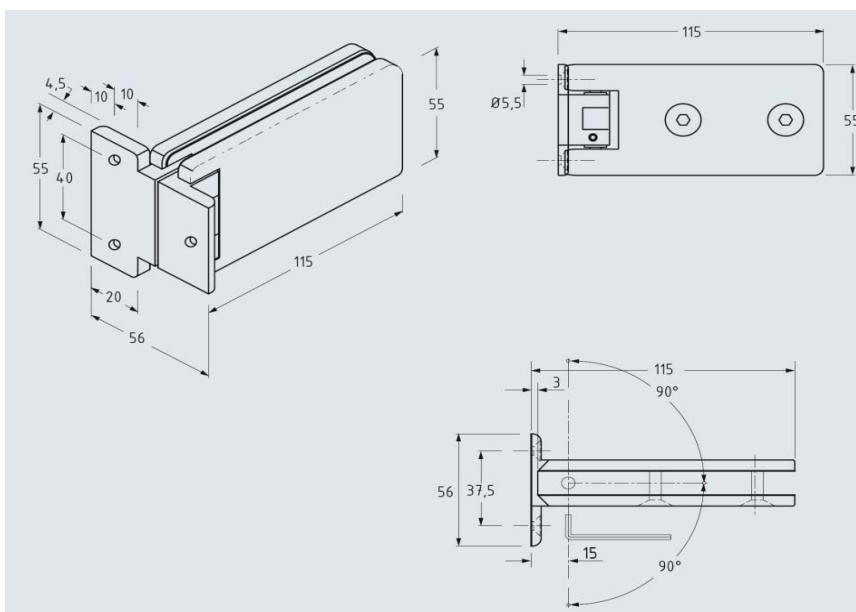

DEURBESLAG STREMLER MARINE ®

Scharnier wand/glas:

Art. nr. fabrikant

3261.30.OR

Kleur

Glans chroom

Omschrijving

Douchescherm-scharnier links en rechts toepasbaar

Gedeeltelijk zelfsluitend van 12 graden tot 0 stand

Geschikt voor glasdikte 8-10mm

Bevestiging door middel van 3 gaten in de achterplaat

Met nulstand instelling van ± 3 graden

Maximale deurbreedte 900mm, bij toepassing deurgewicht meer dan 40 kg, 3 scharnieren toepassen

DEURBESLAG STREMLER MARINE ®

Scharnier glas/glas:

Art. nr. fabrikant	3264.30.0R
Kleur	Glans chroom
Omschrijving	Douchescherm scharnier links en rechts toepasbaar Gedeeltelijk zelfsluitend van 12 graden tot 0 stand Geschikt voor glasdikte 8-10mm Geschikt voor glas-glas constructie Met nulstand instelling van ± 3 graden <i>Maximale deurbreedte 900mm, bij toepassing deurgewicht meer dan 40 kg, 3 scharnieren toepassen</i>

(tevens in 1500mm verkrijgbaar, tegen meerprijs, art. nr. 67085.GV)

Toelichting modellen

2 Badkamerdeur : Uw product aanpassen

Kies uw model:

Deur van max. 900mm breed en max. 40 kg (=2 scharnieren)					
	3261.30.0R	3264.30.0R	3265.30.0	3256.30.0	6708.GV
Type 1	2 st.	-	-	-	-
Type 2	2 st.	-	2 st.	-	-
Type 3	4 st.	-	-	-	-
Type 4	2 st.	-	4 st.	-	1 st.
Type 5	2 st.	-	5 st.	2 st.	1 st.
Type 6	-	-	4 st.	-	1 st.