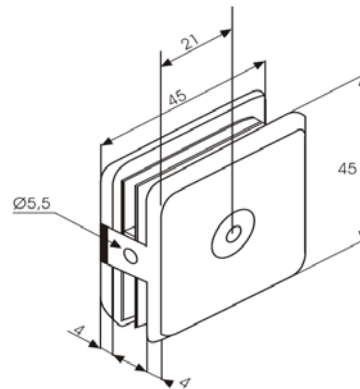

DEURBESLAG STREMLER MARINE ®

Scharnier glas/glas:

Art. nr. fabrikant	3264.30.0R
Kleur	Glans chroom
Omschrijving	Douchescherm scharnier links en rechts toepasbaar Gedeeltelijk zelfsluitend van 12 graden tot 0 stand Geschikt voor glasdikte 8-10mm Geschikt voor glas-glas constructie Met nulstand instelling van ± 3 graden <i>Maximale deurbreedte 900mm, bij toepassing deurgewicht meer dan 40 kg, 3 scharnieren toepassen</i>

Online uw glaswerk op maat

SPIEGELPALEIS.NL

DEURBESLAG STREMLER MARINE ®

Glasplaathouder:

Art. nr. fabrikant	3265.30.0
Kleur	Glans chroom
Omschrijving	Glasplaathouder links en rechts toepasbaar Geschikt voor glasdikte 8-10mm

Glasplaathouder:

Art. nr. fabrikant	3256.30.0
Kleur	Glans chroom
Omschrijving	Glasplaathouder 90 graden, links en rechts toepasbaar Geschikt voor glasdikte 6-8mm

DEURBESLAG KARL LOGGEN STRATEGO®

Stabilisatorstang Karl Loggen wand/glas: