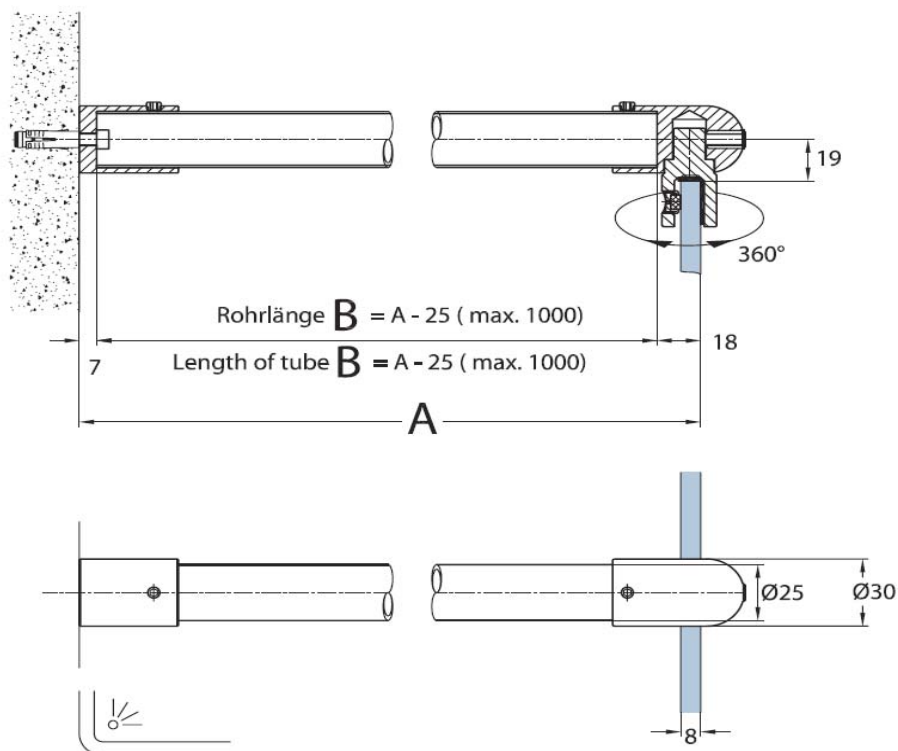

DEURBESLAG STREMLER MARINE ®

Scharnier glas/glas:

Art. nr. fabrikant	3264.30.0R
Kleur	Glans chroom
Omschrijving	Douchescherm scharnier links en rechts toepasbaar Gedeeltelijk zelfsluitend van 12 graden tot 0 stand Geschikt voor glasdikte 8-10mm Geschikt voor glas-glas constructie Met nulstand instelling van ± 3 graden <i>Maximale deurbreedte 900mm, bij toepassing deurgewicht meer dan 40 kg, 3 scharnieren toepassen</i>

Glasplaathouder:

Art. nr. fabrikant	3256.30.0
Kleur	Glans chroom
Omschrijving	Glasplaathouder 90 graden, links en rechts toepasbaar Geschikt voor glasdikte 6-8mm

DEURBESLAG KARL LOGGEN STRATEGO®

Stabilisatorstang Karl Loggen wand/glas:

Art. nr. fabrikant

6708.GV

Kleur

Glans chroom

Omschrijving

Stabilisatorstang 1000mm

Op maat in te korten

90 graden

(tevens in 1500mm verkrijgbaar, tegen meerprijs, art. nr. 67085.GV)

Toelichting modellen

2 Badkamerdeur : Uw product aanpassen

Kies uw model:

Deur van max. 900mm breed en max. 40 kg (=2 scharnieren)					
	3261.30.0R	3264.30.0R	3265.30.0	3256.30.0	6708.GV
Type 1	2 st.	-	-	-	-
Type 2	2 st.	-	2 st.	-	-
Type 3	4 st.	-	-	-	-
Type 4	2 st.	-	4 st.	-	1 st.
Type 5	2 st.	-	5 st.	2 st.	1 st.
Type 6	-	-	4 st.	-	1 st.