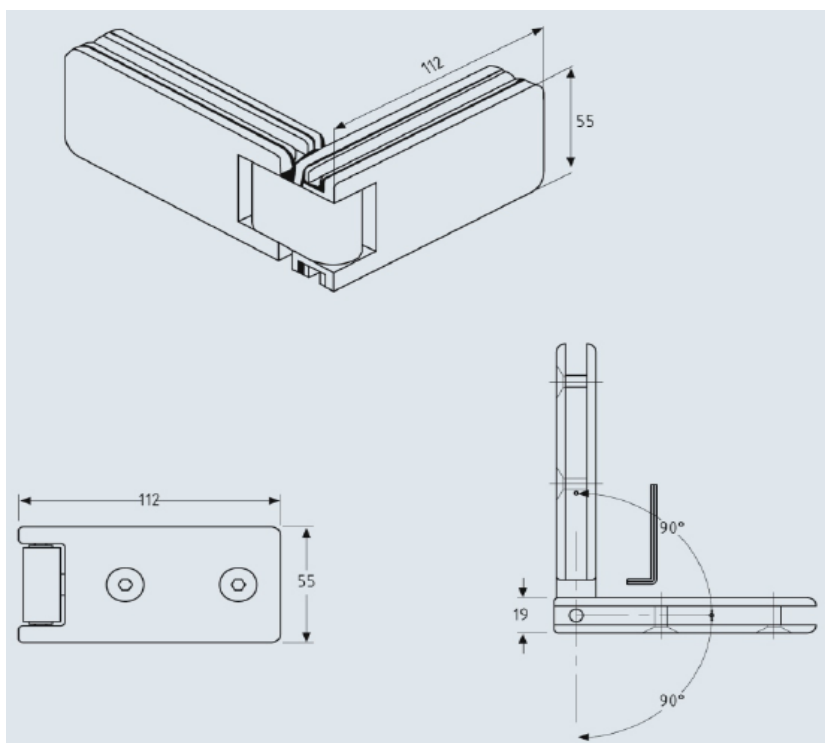

DEURBESLAG STREMLER MARINE ®

Scharnier wand/glas:

Art. nr. fabrikant

3261.30.OR

Kleur

Glans chroom

Omschrijving

Douchescherm-scharnier links en rechts toepasbaar

Gedeeltelijk zelfsluitend van 12 graden tot 0 stand

Geschikt voor glasdikte 8-10mm

Bevestiging door middel van 3 gaten in de achterplaat

Met nulstand instelling van ± 3 graden

Maximale deurbreedte 900mm, bij toepassing deurgewicht meer dan 40 kg, 3 scharnieren toepassen

DEURBESLAG STREMLER MARINE ®

Scharnier glas/glas:

Art. nr. fabrikant	3264.30.0R
Kleur	Glans chroom
Omschrijving	Douchescherm scharnier links en rechts toepasbaar Gedeeltelijk zelfsluitend van 12 graden tot 0 stand Geschikt voor glasdikte 8-10mm Geschikt voor glas-glas constructie Met nulstand instelling van ± 3 graden <i>Maximale deurbreedte 900mm, bij toepassing deurgewicht meer dan 40 kg, 3 scharnieren toepassen</i>