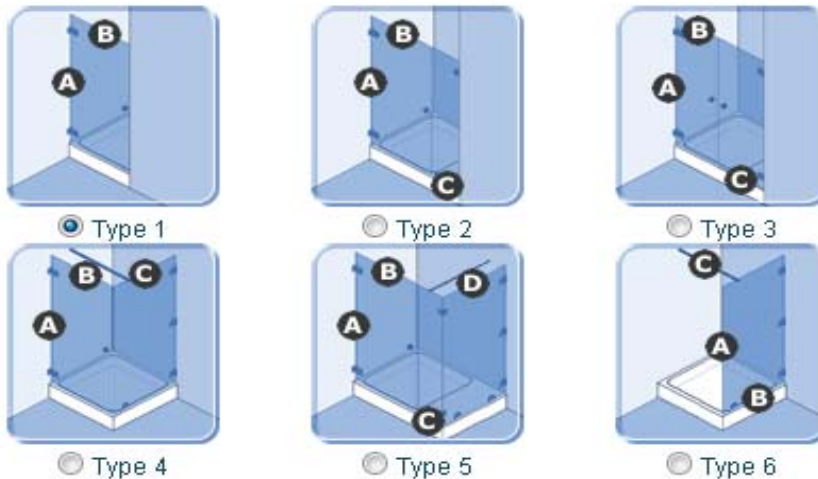

(tevens in 1500mm verkrijgbaar, tegen meerprijs, art. nr. 67085.GV)

Toelichting modellen

2 Badkamerdeur : Uw product aanpassen

Kies uw model:

Deur van max. 900mm breed en max. 40 kg (=2 scharnieren)					
	3261.30.0R	3264.30.0R	3265.30.0	3256.30.0	6708.GV
Type 1	2 st.	-	-	-	-
Type 2	2 st.	-	2 st.	-	-
Type 3	4 st.	-	-	-	-
Type 4	2 st.	-	4 st.	-	1 st.
Type 5	2 st.	-	5 st.	2 st.	1 st.
Type 6	-	-	4 st.	-	1 st.