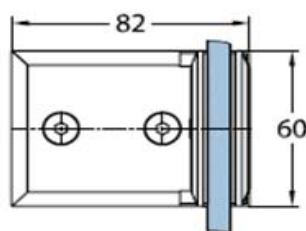

Geschikt voor glasdikte 8mm

Bevestiging door middel van 4 gaten in de achterplaat

Maximale deurmaat 1000x2000mm, bij toepassing deurgewicht meer dan 40 kg, 3 scharnieren toepassen

DEURBESLAG KARL LOGGEN MILANO ®

Scharnier glas/glas:

Art. nr. fabrikant

6140.GV

Kleur

Glans chroom

Omschrijving

Douchescherm scharnier links en rechts toepasbaar

Geschikt voor glasdikte 8mm

Geschikt voor glas-glas constructie

Maximale deurmaat 1000x2000mm, bij toepassing deurgewicht meer dan 40 kg, 3 scharnieren toepassen

DEURBESLAG KARL LOGGEN MILANO ®

Glasplaathouder standaard (vloer of wand - glas):

Op maat in te korten

90 graden

(tevens in 1500mm verkrijgbaar, tegen meerprijs, art. nr. 67085.GV)

Toelichting modellen

2 Badkamerdeur : Uw product aanpassen

Kies uw model:

Deur van max. 900mm breed en max. 40 kg (=2 scharnieren)					
	6120.GV	6140.GV	9164.GV	6803.GV	6708.GV
Type 1	2 st.	-	-	-	-
Type 2	2 st.	-	2 st.	-	-
Type 3	4 st.	-	-	-	-
Type 4	2 st.	-	4 st.	-	1 st.
Type 5	2 st.	-	5 st.	2 st.	1 st.
Type 6	-	-	4 st.	-	1 st.