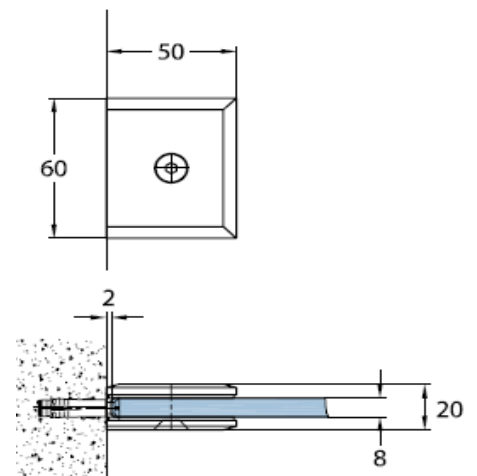

DEURBESLAG KARL LOGGEN MILANO ®

Scharnier wand/glas:

Art. nr. fabrikant

6120.GV

Kleur

Glans chroom

Omschrijving

Douchescherm-scharnier links en rechts toepasbaar

Scharnier glas/glas:

Art. nr. fabrikant

6140.GV

Kleur

Glans chroom

Omschrijving

Douchescherm scharnier links en rechts toepasbaar

Geschikt voor glasdikte 8mm

Geschikt voor glas-glas constructie

Maximale deurmaat 1000x2000mm, bij toepassing deurgewicht meer dan 40 kg, 3 scharnieren toepassen

DEURBESLAG KARL LOGGEN MILANO ®

Glasplaathouder standaard (vloer of wand - glas):

Art. nr. fabrikant	9164.GV
Kleur	Glans chroom
Omschrijving	Glasplaathouder links en rechts toepasbaar Geschikt voor glasdikte 8mm

Glasplaathouder hoek (glas - glas):

Art. nr. fabrikant	6803.GV
Kleur	Glans chroom
Omschrijving	Glasplaathouder 90 graden, links en rechts toepasbaar Geschikt voor glasdikte 8mm