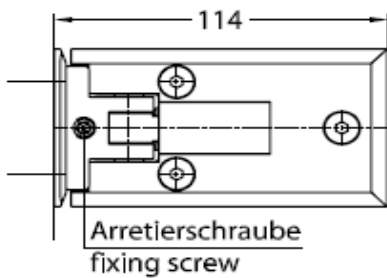

DEURBESLAG KARL LOGGEN MILANO ®

Scharnier wand/glas:

Art. nr. fabrikant

6120.GV

Kleur

Glans chroom

Omschrijving

Douchescherm-scharnier links en rechts toepasbaar

Geschikt voor glasdikte 8mm

Bevestiging door middel van 4 gaten in de achterplaat

Maximale deurmaat 1000x2000mm, bij toepassing deurgewicht meer dan 40 kg, 3 scharnieren toepassen

DEURBESLAG KARL LOGGEN MILANO ®

Scharnier glas/glas:

Art. nr. fabrikant

6140.GV

Kleur

Glans chroom

Omschrijving

Douchescherm scharnier links en rechts toepasbaar

Geschikt voor glasdikte 8mm

Op maat in te korten

90 graden

(tevens in 1500mm verkrijgbaar, tegen meerprijs, art. nr. 67085.GV)

Toelichting modellen

2 Badkamerdeur : Uw product aanpassen

Kies uw model:

Deur van max. 900mm breed en max. 40 kg (=2 scharnieren)					
	6120.GV	6140.GV	9164.GV	6803.GV	6708.GV
Type 1	2 st.	-	-	-	-
Type 2	2 st.	-	2 st.	-	-
Type 3	4 st.	-	-	-	-
Type 4	2 st.	-	4 st.	-	1 st.
Type 5	2 st.	-	5 st.	2 st.	1 st.
Type 6	-	-	4 st.	-	1 st.