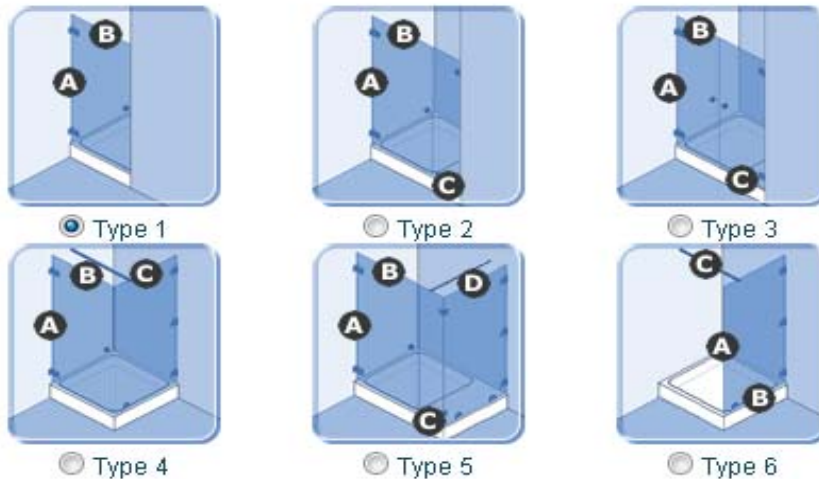

Op maat in te korten

90 graden

(tevens in 1500mm verkrijgbaar, tegen meerprijs, art. nr. 67085.GV)

Toelichting modellen

2 Badkamerdeur : Uw product aanpassen

Kies uw model:

Deur van max. 900mm breed en max. 40 kg (=2 scharnieren)					
	6120.GV	6140.GV	9164.GV	6803.GV	6708.GV
Type 1	2 st.	-	-	-	-
Type 2	2 st.	-	2 st.	-	-
Type 3	4 st.	-	-	-	-
Type 4	2 st.	-	4 st.	-	1 st.
Type 5	2 st.	-	5 st.	2 st.	1 st.
Type 6	-	-	4 st.	-	1 st.