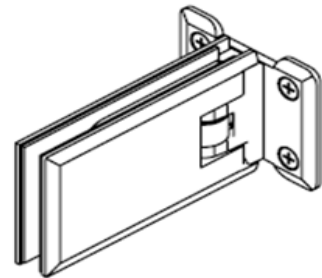

DEURBESLAG KARL LOGGEN MILANO ®

Scharnier wand/glas:

Art. nr. fabrikant

6120.GV

Kleur

Glans chroom

Omschrijving

Douchescherm-scharnier links en rechts toepasbaar

Geschikt voor glasdikte 8mm

Bevestiging door middel van 4 gaten in de achterplaat

Maximale deurmaat 1000x2000mm, bij toepassing deurgewicht meer dan 40 kg, 3 scharnieren toepassen

DEURBESLAG KARL LOGGEN MILANO ®

Scharnier glas/glas:

Art. nr. fabrikant

6140.GV

Kleur

Glans chroom

Omschrijving

Douchescherm scharnier links en rechts toepasbaar

Geschikt voor glasdikte 8mm

Geschikt voor glas-glas constructie

Maximale deurmaat 1000x2000mm, bij toepassing deurgewicht meer dan 40 kg, 3 scharnieren toepassen

DEURBESLAG KARL LOGGEN MILANO ®

Glasplaathouder standaard (vloer of wand - glas):