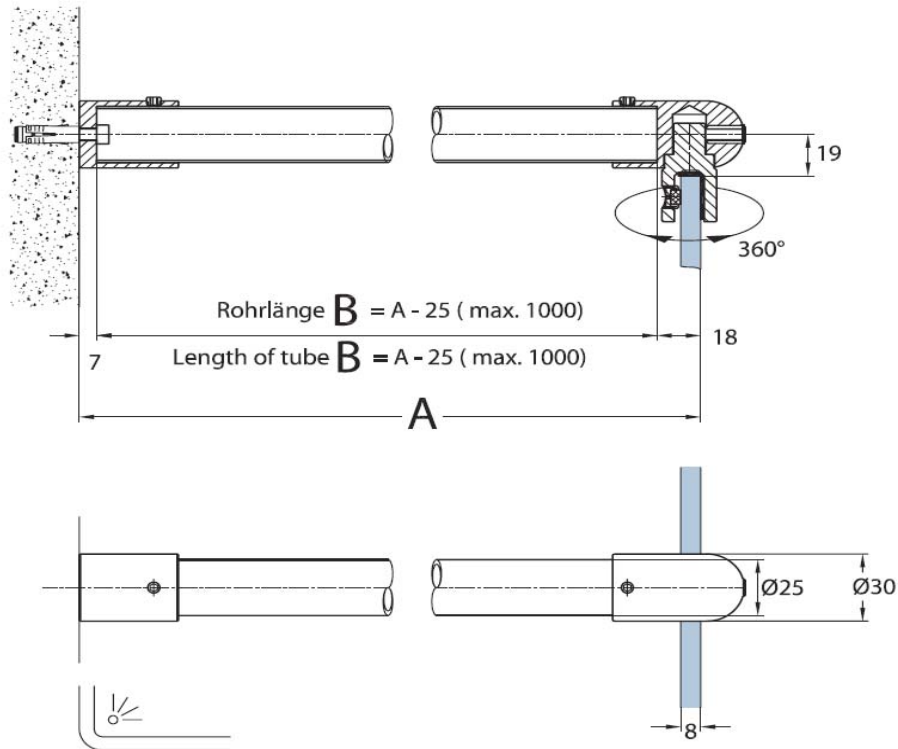

Scharnier glas/glas:

Art. nr. fabrikant

6140.GV

Kleur

Glans chroom

Omschrijving

Douchescherm scharnier links en rechts toepasbaar

Geschikt voor glasdikte 8mm

Art. nr. fabrikant	9164.GV
Kleur	Glans chroom
Omschrijving	Glasplaathouder links en rechts toepasbaar Geschikt voor glasdikte 8mm

Glasplaathouder hoek (glas - glas):

Art. nr. fabrikant	6803.GV
Kleur	Glans chroom
Omschrijving	Glasplaathouder 90 graden, links en rechts toepasbaar Geschikt voor glasdikte 8mm

DEURBESLAG KARL LOGGEN STRATEGO[®]

Stabilisatorstang Karl Loggen wand/glas:

Art. nr. fabrikant

6708.GV

Kleur

Glans chroom

Omschrijving

Stabilisatorstang 1000mm

Op maat in te korten

90 graden

(tevens in 1500mm verkrijgbaar, tegen meerprijs, art. nr. 67085.GV)

Toelichting modellen

2 Badkamerdeur : Uw product aanpassen

Kies uw model:

Deur van max. 900mm breed en max. 40 kg (=2 scharnieren)					
	6120.GV	6140.GV	9164.GV	6803.GV	6708.GV
Type 1	2 st.	-	-	-	-
Type 2	2 st.	-	2 st.	-	-
Type 3	4 st.	-	-	-	-
Type 4	2 st.	-	4 st.	-	1 st.
Type 5	2 st.	-	5 st.	2 st.	1 st.
Type 6	-	-	4 st.	-	1 st.