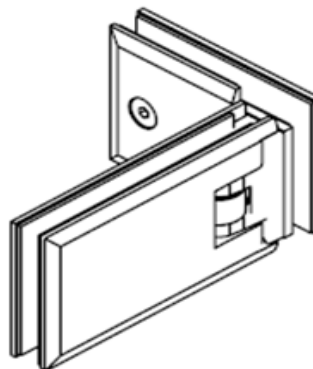

Geschikt voor glasdikte 8mm

Bevestiging door middel van 4 gaten in de achterplaat

Maximale deurmaat 1000x2000mm, bij toepassing deurgewicht meer dan 40 kg, 3 scharnieren toepassen

DEURBESLAG KARL LOGGEN MILANO ®

Scharnier glas/glas:

Art. nr. fabrikant

6140.GV

Kleur

Glans chroom

Omschrijving

Douchescherm scharnier links en rechts toepasbaar

Geschikt voor glasdikte 8mm

Geschikt voor glas-glas constructie

Maximale deurmaat 1000x2000mm, bij toepassing deurgewicht meer dan 40 kg, 3 scharnieren toepassen

DEURBESLAG KARL LOGGEN MILANO ®

Glasplaathouder standaard (vloer of wand - glas):