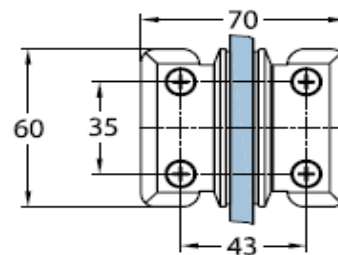

DEURBESLAG KARL LOGGEN MILANO ®

Scharnier wand/glas:

Art. nr. fabrikant

6120.GV

Kleur

Glans chroom

Omschrijving

Douchescherm-scharnier links en rechts toepasbaar

Geschikt voor glasdikte 8mm

Bevestiging door middel van 4 gaten in de achterplaat

Maximale deurmaat 1000x2000mm, bij toepassing deurgewicht meer dan 40 kg, 3 scharnieren toepassen

DEURBESLAG KARL LOGGEN MILANO ®

Scharnier glas/glas:

Art. nr. fabrikant

6140.GV

Kleur

Glans chroom

Omschrijving

Douchescherm scharnier links en rechts toepasbaar

Geschikt voor glasdikte 8mm

Geschikt voor glas-glas constructie

Maximale deurmaat 1000x2000mm, bij toepassing deurgewicht meer dan 40 kg, 3 scharnieren toepassen

DEURBESLAG KARL LOGGEN MILANO ®

Glasplaathouder standaard (vloer of wand - glas):