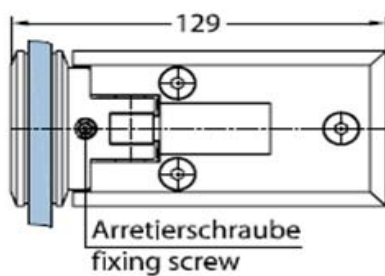

Scharnier glas/glas:

Art. nr. fabrikant

6140.GV

Kleur

Glans chroom

Omschrijving

Douchescherm scharnier links en rechts toepasbaar

Geschikt voor glasdikte 8mm

Geschikt voor glas-glas constructie

Maximale deurmaat 1000x2000mm, bij toepassing deurgewicht meer dan 40 kg, 3 scharnieren toepassen

DEURBESLAG KARL LOGGEN MILANO ®

Glasplaathouder standaard (vloer of wand - glas):