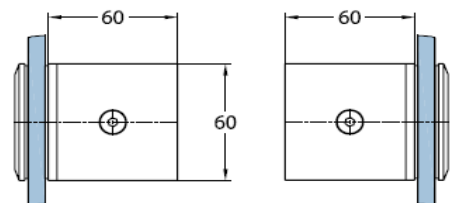

Scharnier glas/glas:

Art. nr. fabrikant

6140.GV

Kleur

Glans chroom

Omschrijving

Douchescherm scharnier links en rechts toepasbaar

Geschikt voor glasdikte 8mm

Geschikt voor glas-glas constructie

Maximale deurmaat 1000x2000mm, bij toepassing deurgewicht meer dan 40 kg, 3 scharnieren toepassen

DEURBESLAG KARL LOGGEN MILANO ®

Glasplaathouder standaard (vloer of wand - glas):

Art. nr. fabrikant	9164.GV
Kleur	Glans chroom
Omschrijving	Glasplaathouder links en rechts toepasbaar Geschikt voor glasdikte 8mm

Glasplaathouder hoek (glas - glas):

Art. nr. fabrikant	6803.GV
Kleur	Glans chroom
Omschrijving	Glasplaathouder 90 graden, links en rechts toepasbaar Geschikt voor glasdikte 8mm