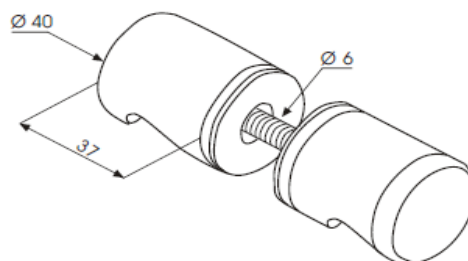

DEURKNOPPEN

Stremler, dubbele deurknop Ø 40mm, glans chroom

| | |
|--------------------|--|
| Art. nr. fabrikant | 3266.GC |
| Kleur | Glans chroom |
| Omschrijving | Knop plat Ø 40mm. Geschikt voor glasdikte 6-10mm Glasboring 16mm |

Stremler, dubbele deurknop Ø 40mm, mat chroom

| | |
|--------------------|--|
| Art. nr. fabrikant | 3266.MC |
| Kleur | Mat chroom |
| Omschrijving | Knop plat Ø 40mm. Geschikt voor glasdikte 6-10mm Glasboring 16mm |

bovenstaande afbeelding wijkt in kleur af van de werkelijkheid!

DEURKNOPPEN

Stremler, dubbele deurknop Ø 40mm, glans chroom

| | |
|--------------------|---|
| Art. nr. fabrikant | 3267.GC |
| Kleur | Glans chroom |
| Omschrijving | Knop rond Ø 40mm. Geschikt voor glasdikte 6-10mm Glasboring 8mm |

Stremler, dubbele deurknop Ø 40mm, mat chroom

| | |
|--------------------|---|
| Art. nr. fabrikant | 3267.MC |
| Kleur | Mat chroom |
| Omschrijving | Knop rond Ø 40mm. Geschikt voor glasdikte 6-10mm Glasboring 8mm |