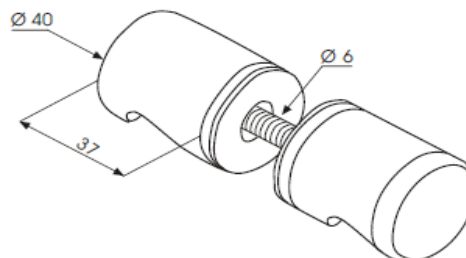

Stremler, dubbele deurknop Ø 40mm, mat chroom

| | |
|--------------------|--|
| Art. nr. fabrikant | 3266.MC |
| Kleur | Mat chroom |
| Omschrijving | Knop plat Ø 40mm. Geschikt voor glasdikte 6-10mm Glasboring 16mm |

bovenstaande afbeelding wijkt in kleur af van de werkelijkheid!

DEURKNOPPEN

Stremler, dubbele deurknop Ø 40mm, glans chroom

| | |
|--------------------|---|
| Art. nr. fabrikant | 3267.GC |
| Kleur | Glans chroom |
| Omschrijving | Knop rond Ø 40mm. Geschikt voor glasdikte 6-10mm Glasboring 8mm |

Stremler, dubbele deurknop Ø 40mm, mat chroom

| | |
|--------------------|---|
| Art. nr. fabrikant | 3267.MC |
| Kleur | Mat chroom |
| Omschrijving | Knop rond Ø 40mm. Geschikt voor glasdikte 6-10mm Glasboring 8mm |

bovenstaande afbeelding wijkt in kleur af van de werkelijkheid!

DEURKNOPPEN

Megla - Karl Loggen, dubbele deurknop Ø 30mm, glans chroom

| | |
|--------------------|--|
| Art. nr. fabrikant | 5010.GV |
| Kleur | Glans chroom |
| Omschrijving | Knop Ø 30mm. Geschikt voor glasdikte 8mm Glasboring 14mm |