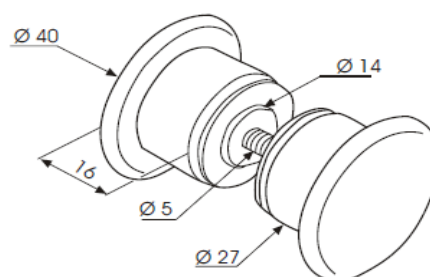

DEURKNOPPEN

Stremler, dubbele deurknop Ø 40mm, glans chroom

| | |
|--------------------|--|
| Art. nr. fabrikant | 3266.GC |
| Kleur | Glans chroom |
| Omschrijving | Knop plat Ø 40mm. Geschikt voor glasdikte 6-10mm Glasboring 16mm |

Stremler, dubbele deurknop Ø 40mm, mat chroom

| | |
|--------------------|--|
| Art. nr. fabrikant | 3266.MC |
| Kleur | Mat chroom |
| Omschrijving | Knop plat Ø 40mm. Geschikt voor glasdikte 6-10mm Glasboring 16mm |

bovenstaande afbeelding wijkt in kleur af van de werkelijkheid!

DEURKNOPPEN

Stremler, dubbele deurknop Ø 40mm, glans chroom

| | |
|--------------------|---|
| Art. nr. fabrikant | 3267.GC |
| Kleur | Glans chroom |
| Omschrijving | Knop rond Ø 40mm. Geschikt voor glasdikte 6-10mm Glasboring 8mm |

Stremler, dubbele deurknop Ø 40mm, mat chroom

| | |
|--------------------|---|
| Art. nr. fabrikant | 3267.MC |
| Kleur | Mat chroom |
| Omschrijving | Knop rond Ø 40mm. Geschikt voor glasdikte 6-10mm Glasboring 8mm |