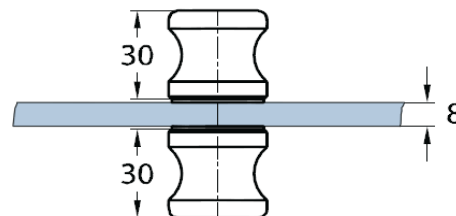

DEURKNOPPEN

Stremler, dubbele deurknop Ø 40mm, glans chroom

| | |
|--------------------|--|
| Art. nr. fabrikant | 3266.GC |
| Kleur | Glans chroom |
| Omschrijving | Knop plat Ø 40mm. Geschikt voor glasdikte 6-10mm Glasboring 16mm |

bovenstaande afbeelding wijkt in kleur af van de werkelijkheid!

DEURKNOPPEN

Stremler, dubbele deurknop Ø 40mm, glans chroom

| | |
|--------------------|---|
| Art. nr. fabrikant | 3267.GC |
| Kleur | Glans chroom |
| Omschrijving | Knop rond Ø 40mm. Geschikt voor glasdikte 6-10mm Glasboring 8mm |

Stremler, dubbele deurknop Ø 40mm, mat chroom

| | |
|--------------------|---|
| Art. nr. fabrikant | 3267.MC |
| Kleur | Mat chroom |
| Omschrijving | Knop rond Ø 40mm. Geschikt voor glasdikte 6-10mm Glasboring 8mm |

bovenstaande afbeelding wijkt in kleur af van de werkelijkheid!

DEURKNOPPEN

Megla - Karl Loggen, dubbele deurknop Ø 30mm, glans chroom

| | |
|--------------------|--|
| Art. nr. fabrikant | 5010.GV |
| Kleur | Glans chroom |
| Omschrijving | Knop Ø 30mm. Geschikt voor glasdikte 8mm Glasboring 14mm |