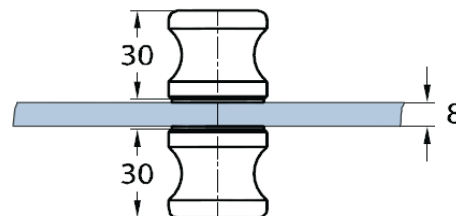

bovenstaande afbeelding wijkt in kleur af van de werkelijkheid!

DEURKNOPPEN

Stremler, dubbele deurknop Ø 40mm, glans chroom

| | |
|--------------------|---|
| Art. nr. fabrikant | 3267.GC |
| Kleur | Glans chroom |
| Omschrijving | Knop rond Ø 40mm. Geschikt voor glasdikte 6-10mm Glasboring 8mm |

Stremler, dubbele deurknop Ø 40mm, mat chroom

| | |
|--------------------|---|
| Art. nr. fabrikant | 3267.MC |
| Kleur | Mat chroom |
| Omschrijving | Knop rond Ø 40mm. Geschikt voor glasdikte 6-10mm Glasboring 8mm |

bovenstaande afbeelding wijkt in kleur af van de werkelijkheid!

DEURKNOPPEN

Megla - Karl Loggen, dubbele deurknop Ø 30mm, glans chroom

| | |
|--------------------|--|
| Art. nr. fabrikant | 5010.GV |
| Kleur | Glans chroom |
| Omschrijving | Knop Ø 30mm. Geschikt voor glasdikte 8mm Glasboring 14mm |

Megla - Karl Loggen, dubbele deurknop Ø 30mm, mat chroom

| | |
|--------------------|--|
| Art. nr. fabrikant | 5010.MV |
| Kleur | Mat chroom |
| Omschrijving | Knop Ø 30mm. Geschikt voor glasdikte 8mm Glasboring 14mm |