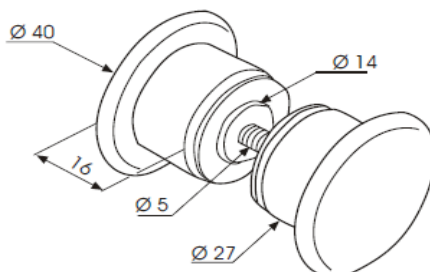

DEURKNOPPEN

Stremler, dubbele deurknop Ø 40mm, glans chroom

| | |
|--------------------|--|
| Art. nr. fabrikant | 3266.GC |
| Kleur | Glans chroom |
| Omschrijving | Knop plat Ø 40mm. Geschikt voor glasdikte 6-10mm Glasboring 16mm |

Stremler, dubbele deurknop Ø 40mm, mat chroom

| | |
|--------------------|--|
| Art. nr. fabrikant | 3266.MC |
| Kleur | Mat chroom |
| Omschrijving | Knop plat Ø 40mm. Geschikt voor glasdikte 6-10mm Glasboring 16mm |

bovenstaande afbeelding wijkt in kleur af van de werkelijkheid!

DEURKNOPPEN

Stremler, dubbele deurknop Ø 40mm, glans chroom

| | |
|--------------------|---|
| Art. nr. fabrikant | 3267.GC |
| Kleur | Glans chroom |
| Omschrijving | Knop rond Ø 40mm. Geschikt voor glasdikte 6-10mm Glasboring 8mm |

Stremler, dubbele deurknop Ø 40mm, mat chroom

| | |
|--------------------|---|
| Art. nr. fabrikant | 3267.MC |
| Kleur | Mat chroom |
| Omschrijving | Knop rond Ø 40mm. Geschikt voor glasdikte 6-10mm Glasboring 8mm |